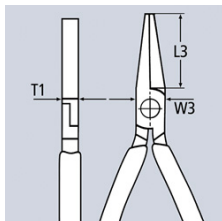

## Плоскогубцы с гладкими губками

- плоские, короткие, широкие губки
- захватные плоскости с зубцами
- специальная инструментальная сталь, ковкая, закалённая в масле

Номер артикула	20 01 160
EAN	4003773015017
Головка	полированная
Ручки	с пластиковыми чехлами
Клещи	фосфатированные, черного цвета
T1 mm	9,5
W3 mm	17,0
L3 mm	30,0
Длина mm	160
Вес нетто g	144